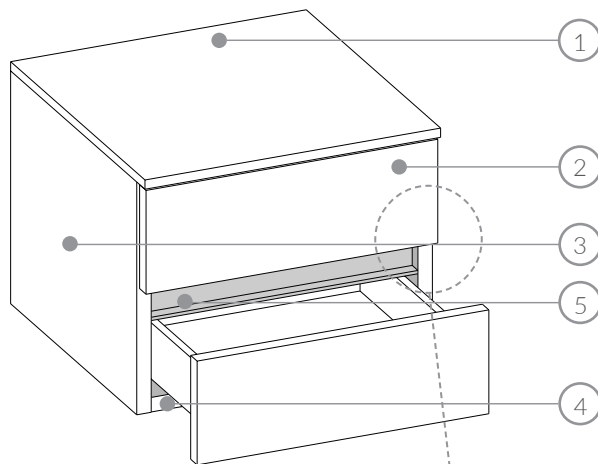

FINITURE DISPONIBILI | AVAILABLE FINISHES

FINITURE STRUTTURA E CASSETTI Structure and drawer finishes

K100	MELAMINICO BASE | BASIC MELAMINE
K122	MELAMINICO PLUS | PLUS MELAMINE
K151	LACCATO OPACO | MATT LACQUERED
K700	LACCATO LUCIDO | GLOSSY LACQUERED
K703	ESSENZA BASE | BASIC VENEERED
K704	ESSENZA PLUS | PLUS VENEERED

FINITURE MANIGLIA PROFILO GOLA Groove handle finishes

COLORI KICO | KICO COLORS

COLORI RAL CON MAGGIORAZIONE | Surcharge RAL COLOR

CARATTERISTICHE TECNICHE | TECHNICAL CHARACTERISTICS

SEZIONE | SECTION

DETTAGLIO | DETAIL

Apertura tramite profilo gola
Opening by means of groove