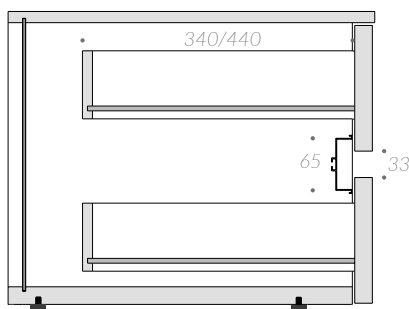

Apertura tramite profilo gola
Opening by means of groove

STRUTTURA | STRUCTURE

- 1 **CAPPELLO SUPERIORE SP. 14 mm | UPPER TOP SHELF TH. 14 mm**
Pannelli di particelle di legno di classe Carb2 a basso contenuto di formaldeide. Melamine coated particle board with low formaldehyde emission Class Carb2.
- 2 **FRONTALE CASSETTO SP. 22 mm | DRAWER FRONT TH. 22 mm**
Pannelli di particelle di legno di classe Carb2 a basso contenuto di formaldeide. Melamine coated particle board with low formaldehyde emission Class Carb2.
- 3 **FIANCO SP. 22 mm | SIDE TH. 22 mm**
Pannelli di particelle di legno di classe Carb2 a basso contenuto di formaldeide. Melamine coated particle board with low formaldehyde emission Class Carb2.
- 4 **FONDO-BASAMENTO SP. 22 mm | BASEBOARD TH. 22 mm**
Pannelli di particelle di legno di classe Carb2 a basso contenuto di formaldeide. Il fondo risulta sempre fornito di piedini regolabili - 0mm; + 12 mm. Melamine coated particle board with low formaldehyde emission Class Carb2. The bottom is equipped with adjustable feet h. - 0mm; +12mm.
- 5 **PROFILO GOLA | GROOVE PROFILE**
Il profilo in alluminio laccato con forma a "C", posizionato internamente tra 2 frontali cassetto, definisce la zona di presa per l'apertura dei cassetti. "C" shape lacquered aluminum profile, inserted between 2 drawer fronts, allows opening ensuring a comfortable grip.